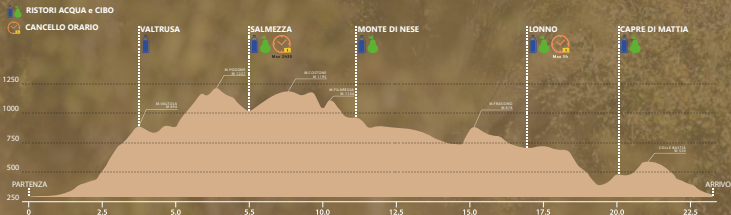

PODONE SKYTRAIL

1 OTTOBRE

**DISTANZA 25Km
DISLIVELLO 1850mt**

**DISTANZA 16Km
DISLIVELLO 1000mt**

ORGANIZZATORE

MAIN SPONSOR

elleerre
Dove c'è passione

COMUNE DI NEMBRO

COMUNE DI ALZANO LOMBARDO

ORGANIZZATORE

elleerre[®]
Dove c'è passione

MAIN SPONSOR

01 OTTOBRE 2023
PARTENZA: SEDE GAN A NEMBRO
ORE 8.30 VIA NEMBRINI S/N - ZONA CENTRO SPORTIVO SALETTI
ARRIVO: PIAZZA DELLA LIBERTÀ DI NEMBRO

PERCORSO 25 KM - DISLIVELLO POSITIVO 1850 MT

PERCORSO 16 KM - DISLIVELLO POSITIVO 1000 MT