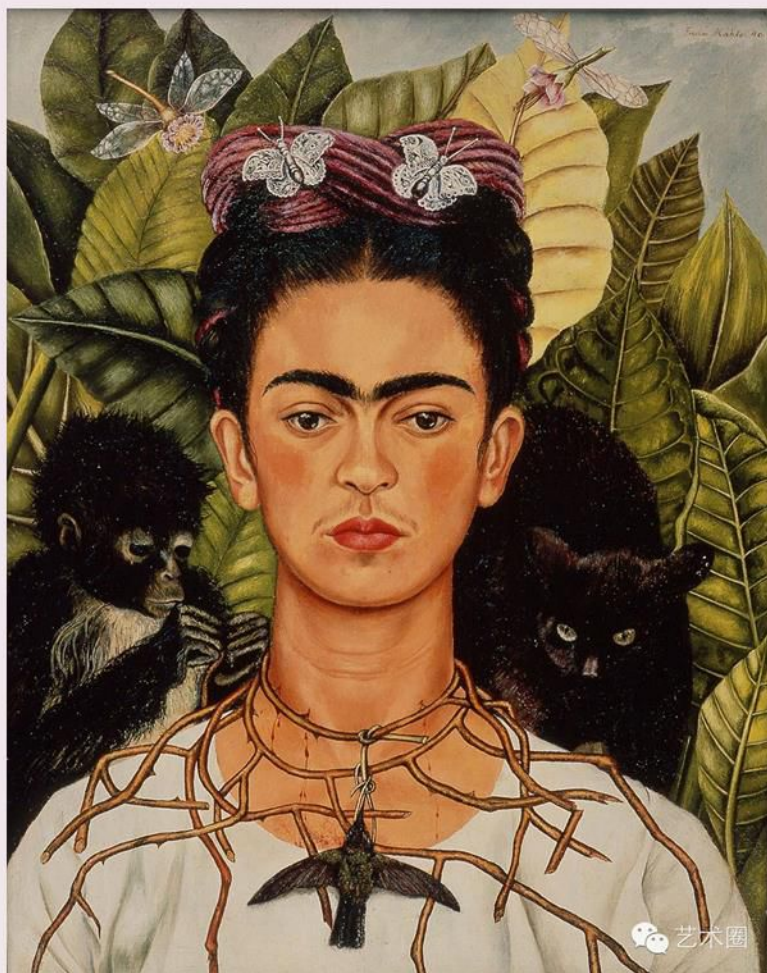

Giovedì 26 aprile 2018

Biblioteca Comunale di Pradalunga (via Moro n. 8), ore 20.30

In occasione della mostra

FRIDA KAHLO. OLTRE IL MITO

allestita presso il MUDEC di Milano,
Sem Galimberti, pubblicista e pittore,
illustra la vita e le opere di questa grande artista messicana,
tra biografia sofferta, testimonianza storica
e valori etici ed estetici.